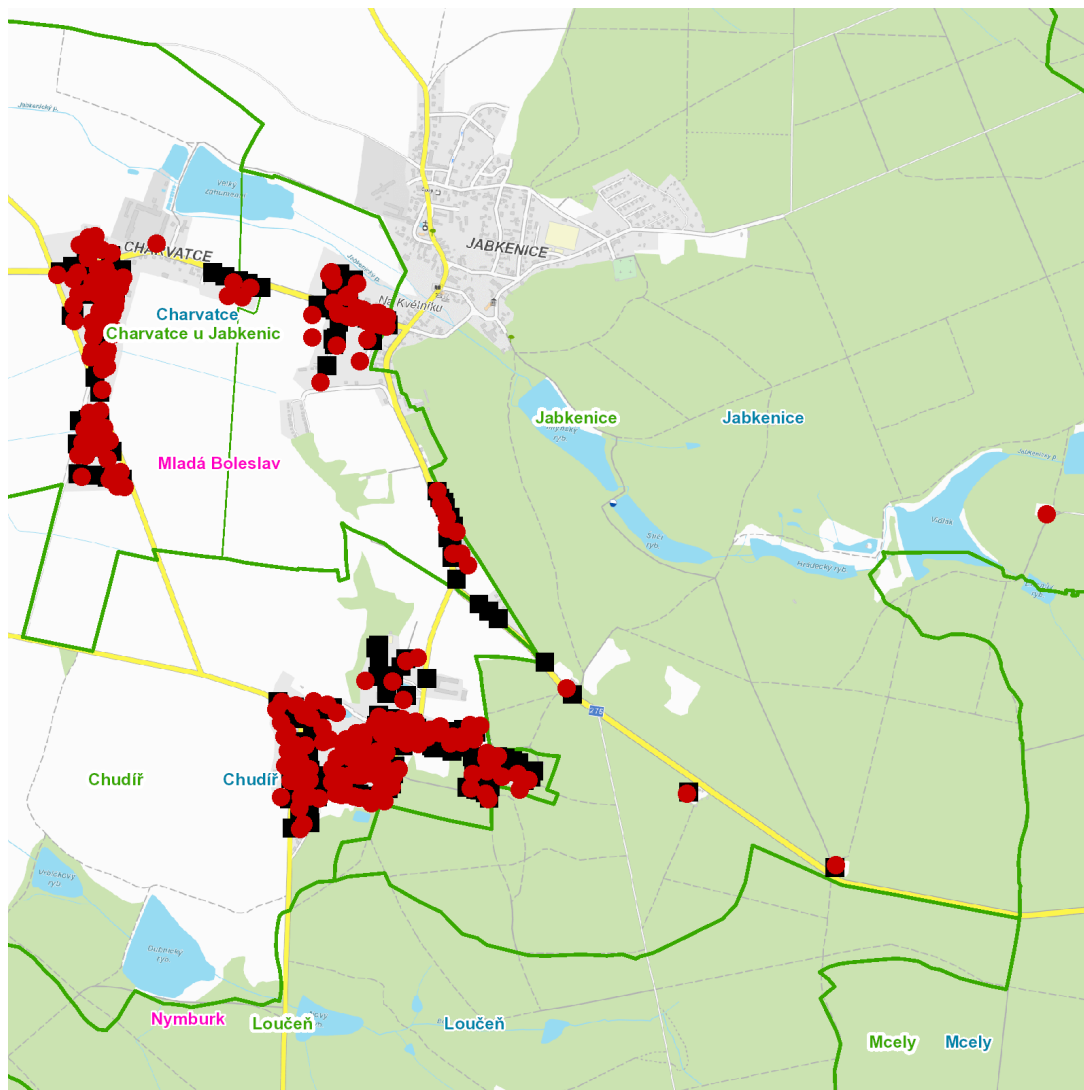

Jabkenice (okres Mladá Boleslav)

č. p. 44, 74, 121, 210

č. ev. 82

UPOZORNĚNÍ

Dotčené zařízení distribuční soustavy je nutné i v době odstávky považovat za zařízení pod napětím, a proto vás žádáme o dodržení všech zásad bezpečnosti a provedení opatření potřebných k zamezení případných škod na zdraví a majetku. | Provozovatelé výroben elektřiny jsou povinni zajistit přerušeni dodávky elektřiny z výroby do vypnutého úseku distribuční soustavy.

dne **9. 9. 2022** od **7:45** do **15:15** hodin**Orientační mapový podklad odstávkou dotčených lokalit****VYSVĚTLIVKY**

- – adresy dotčené odstávkou elektřiny
- – místa připojení k elektrické síti dotčená odstávkou

INFORMACE ZASLÁNA

IDDS: ti8a8v6 (Obec Charvatce)

IDDS: zrdapt2 (Obec Chudíř)

IDDS: suub7tz (Obec Jabkenice)